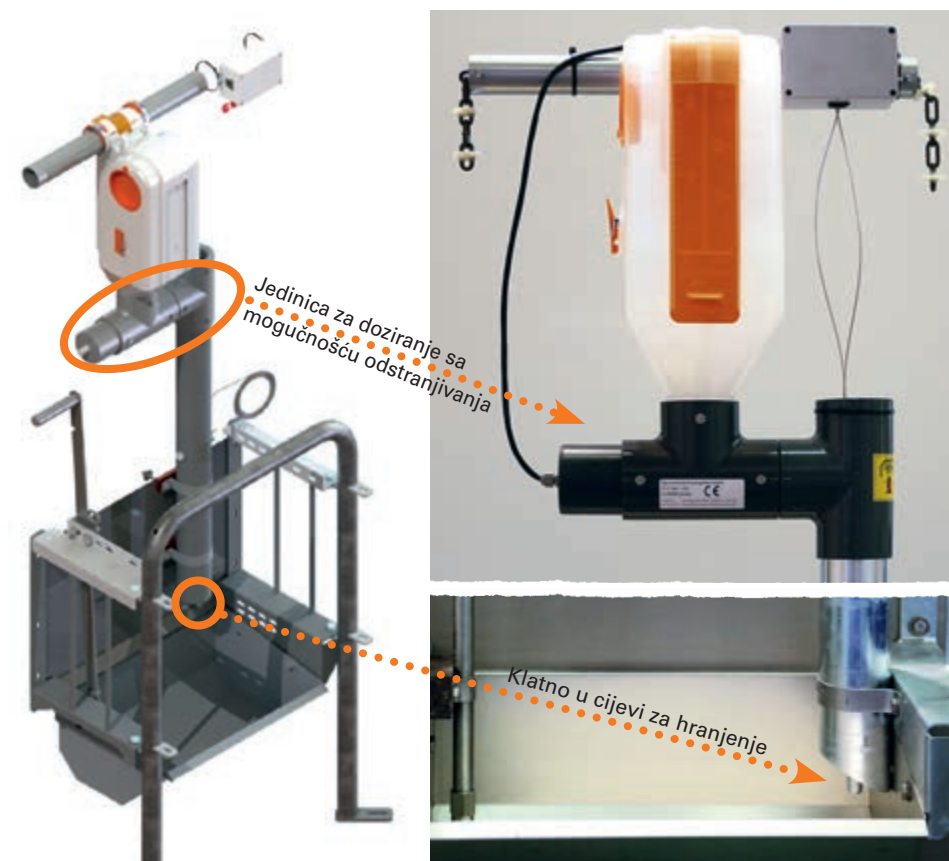

EasySlider – individualno hranjenje u oborima prasilišta

EasySlider je kompjuterski kontrolirani uređaj za doziranje za obore prasilišta koji se ugrađuje odmah ispod volumnog dozatora. Na taj način krmača može sama odlučiti kada i koliko želi jesti. Mora samo pokrenuti klatno unutar cijevi za

hranjenje i porcija će ispustiti ako krmača treba primiti hranu. Nakon definiranog vremena hranjenja može opet zatražiti slijedeću porciju. Sa sistemom kontrole BigFarmNet može se postaviti individualna hranidbena krivulja za svaku krmaču.

Nadalje, može se programirati do pet vremena hranjenja. Obroci tako mogu biti distribuirani tijekom dana što ima pozitivan učinak na probavu i laktaciju.

Location	Group	Order No.	Order	Consumption	Total	Period 1	Period 2	Period 3	Period 4	Period 5
Adelheidsdal - Bestand 1 - 1 Lakt.	1774	Laktacija 0 Dnevi	0.0 %	100.0 %	100.0 %	100.0 %	100.0 %	100.0 %	100.0 %	100.0 %
Adelheidsdal - Bestand 1 - 2 Lakt.	8734	Laktacija 0 Dnevi	0.0 %	100.0 %	100.0 %	100.0 %	100.0 %	100.0 %	100.0 %	100.0 %
Adelheidsdal - Bestand 1 - 3 Lakt.	8980	Laktacija 0 Dnevi	0.0 %	100.0 %	100.0 %	100.0 %	100.0 %	100.0 %	100.0 %	100.0 %
Adelheidsdal - Bestand 1 - 4 Lakt.	178	Laktacija 0 Dnevi	0.0 %	100.0 %	100.0 %	100.0 %	100.0 %	100.0 %	100.0 %	100.0 %
Adelheidsdal - Bestand 1 - 5 Lakt.	8982	Laktacija 0 Dnevi	0.0 %	100.0 %	100.0 %	100.0 %	100.0 %	100.0 %	100.0 %	100.0 %
Adelheidsdal - Bestand 1 - 6 Lakt.	178	Laktacija 0 Dnevi	0.0 %	100.0 %	100.0 %	100.0 %	100.0 %	100.0 %	100.0 %	100.0 %
Adelheidsdal - Bestand 1 - 7 Lakt.	8977	Laktacija 0 Dnevi	0.0 %	100.0 %	100.0 %	100.0 %	100.0 %	100.0 %	100.0 %	100.0 %
Adelheidsdal - Bestand 1 - 8 Lakt.	8988	Laktacija 0 Dnevi	0.0 %	100.0 %	100.0 %	100.0 %	100.0 %	100.0 %	100.0 %	100.0 %

Kontrolni prikaz količina konzumirane hrane dnevno po svakoj krmači

Prednosti

- ✓ individualno hranjenje u oborima prasilišta → nema starih ostataka hrane u valovima, manje gubitka hrane;
- ✓ krmača odlučuje kada će jesti → sprečava se gubitak odojaka koji sisaju;
- ✓ hrana u valovu je uvijek svježija → poboljšana higijena;
- ✓ sistem radi vrlo tiho → nema stresa za krmače i odojke;
- ✓ tražena količina hrane po krmači i danu može biti postavljena i provjerena preko BigFarmNet → dobar pregled i kontrola ponašanja hranjenja svake krmače, moguće je praćenje zdravlja;
- ✓ jedinica za doziranje može biti odstranjena i cijev za hranjenje se otvara na gornjem dijelu → mali zahtjevi za održavanjem, temeljito čišćenje i dobri higijenski uvjeti;
- ✓ cijeli sistem je kontroliran preko BigFarmNet;
- ✓ vrlo dobar omjer cijene i učinka.

Big Dutchman

Evropa, Bliski Istok & Afrika:
Big Dutchman International GmbH
Postfach 1163 · 49360 Vechta, Njemačka
Tel. +49(0)4447 801-0 · Fax +237
big@bigdutchman.de
www.bigdutchman.de

SAD: Big Dutchman, Inc.
Tel. +1 616 392 5981 · bigd@bigdutchmanusa.com
www.bigdutchmanusa.com

Brazil: Big Dutchman (Brasil) Ltda.
Tel. +55 16 2108 5300 · bdb@bigdutchman.com.br
www.bigdutchman.com.br

Rusija: 000 "Big Dutchman"
Tel. +7 495 229 5161 · big@bigdutchman.ru · www.bigdutchman.ru

Azija: BD Agriculture (Malaysia) Sdn. Bhd.
Tel. +60 3 33 61 5555 · bdasia@bigdutchman.com · www.bigdutchman.com

Kina: Big Dutchman (Tianjin) Livestock Equipment Co., Ltd.
Tel. +86 10 6476 1888 · bdcnsales@bigdutchman.com
www.bigdutchmanchina.com